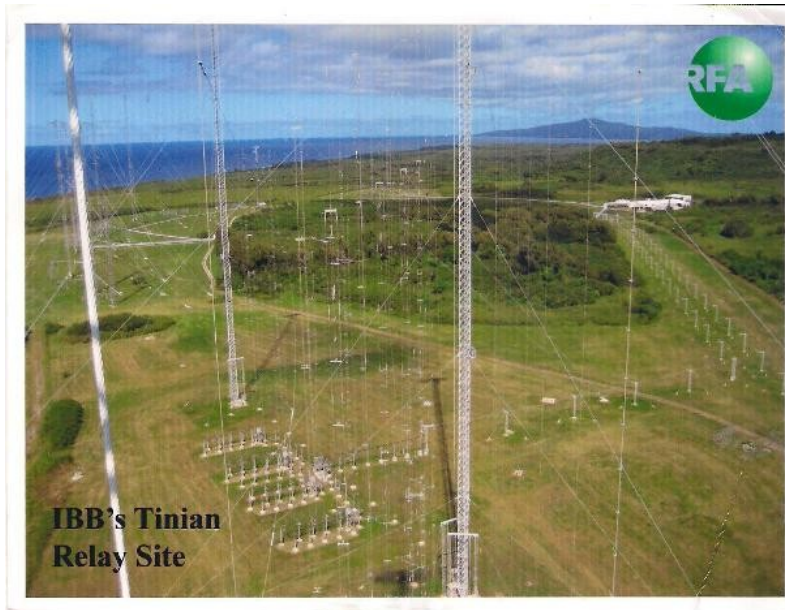

**IBB's Tinian
Relay Site**

Radio Free Asia Idioma: Mandarin Frecuencia: 5855 Khz 21:15 utc
TX: Tinian, Islas Marianas del Norte

We are pleased to verify your reception of our
Mandarin program on
June 16, 2012 at
2115 UTC on
5855 kHz.

Xmtr: ☐ IBB Kuwait ☒ IBB Tinian ☐ Asia
☐ IBB Saipan ☐ IBB Sri Lanka ☐ Other
☐ IBB Biblis ☐ IBB Lampertheim

Thank you for your interest in our programming; further reception reports are always welcomed.

Sincerely,
Your friends at Radio Free Asia

FRONT: This is the first in a series of QSL's depicting IBB relay sites. This view faces north from Tinian's Tower 16, part of antenna 305L, overlooking the antenna fields. The transmitter building is in the upper right corner. This card is issued for all confirmed reception reports April-June 2012. Please continue to send your reception reports via www.techweb.rfa.org or by email to qsl@rfa.org. (Photo courtesy of IBB Tinian)

Radio Free Asia

AIR MAIL

Aguilera Marcos Cox

CHILE