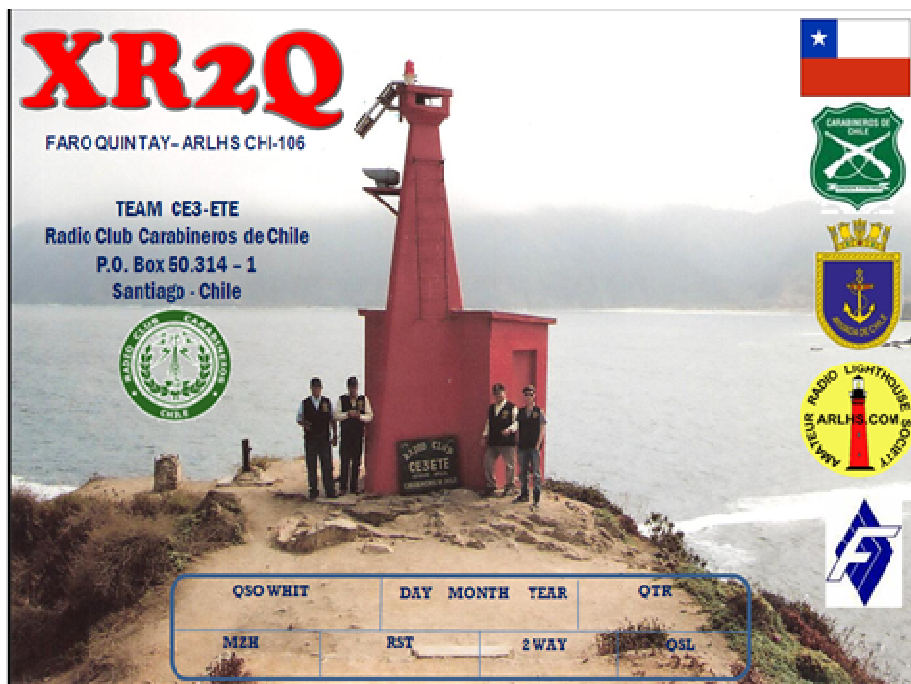

El Radio Club de Carabineros de Chile CE3ETE, comunica que estará presente con motivo del 14º versión del fin de semana internacional de Faros a realizarse el tercer fin de semana de Agosto 2011 y presentan su tarjeta QSL