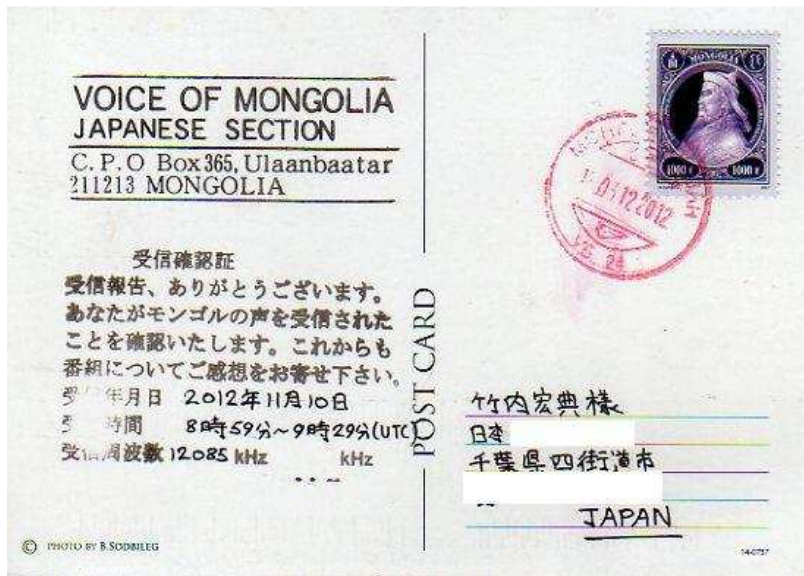

QSL: All India Radio, 22-sep-2012, 09:58 UTC, 15410 kHz, el programa inglés (GOS II), tarjeta QSL "Jama Masjid, Delhi, India" con firma ilegible, en 80 días para un informe de recepción por correo electrónico a <gosedair(at)yahoo.co.in> Y <spectrum-manager(at)air.org.in>. (Hironori Takeuchi, Chiba, Japón)