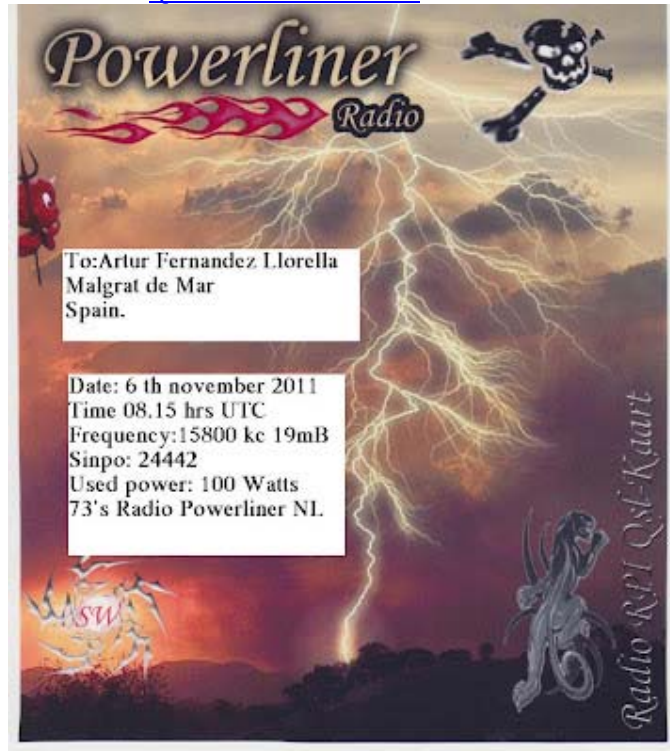

[QSL Radio Powerliner](#)

Radio Powerliner, 15800 KHz, pirata holandesa. Después de llarga espera, rebuda E-QSL per informe enviat a radiatorpi@live.nl

"Radio Powerliner, 15800 KHz, pirata Holandesa. Después de una larga espera, recibida QSL para informe enviado a..."