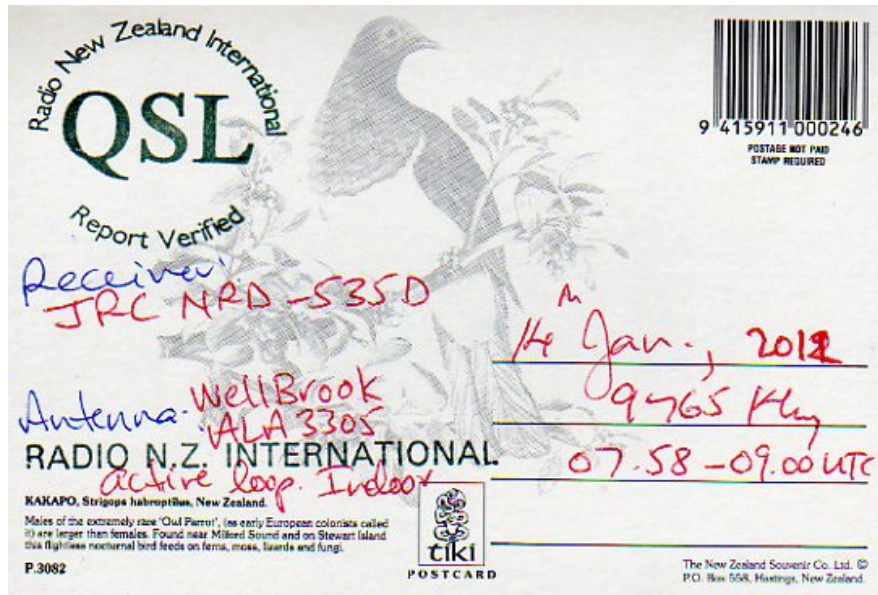

QSL: Radio New Zealand International, 14-ene-2012, 9765 KHz, tarjeta de "Kakapo, Strigops habroptilus, Nueva Zelanda", junto con una carta y una copia del horario de frecuencia, en 14 días para un informe de recepción con 2 IRCs por correo aéreo. (Hironori Takeuchi, Chiba, Japón)